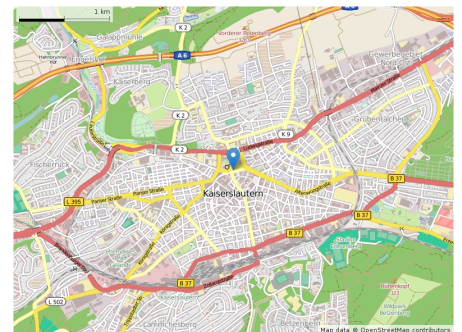

## KL intensiv - ABGESAGT

**Wann?** Beginn: Sa, 30.05.2020 10:30  
Ende (ca.): Sa, 30.05.2020 12:30

**Wo?** Tourist Information

Fruchthallstraße 14  
67655 Kaiserslautern

**Altersstufe?** keine Beschränkung

### Beschreibung

Die Tour beginnt mit einer Führung im Pfalzgrafensaal des ehemaligen Renaissanceschlusses und Besichtigung der mit Licht- und Klanginstallationen ausgestatteten unterirdischen Gänge. Zu Fuß geht es weiter auf einen kleinen Rundgang durch die Innenstadt. Erfahren Sie Interessantes aus Geschichte und Gegenwart der mehr als 750 Jahre alten Barbarossastadt.