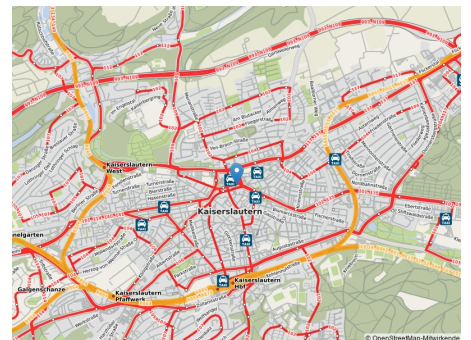

## Tage der Chor- und Orchestermusik

**Wann?** Beginn: Fr, 13.03.2026 19:30  
Ende (ca.): So, 15.03.2026 22:30

**Wo?** Fruchthalle

Fruchthallstr. 10  
67655 Kaiserslautern

**Altersstufe?** keine Beschränkung

### Beschreibung

*Tage der Chor- und Orchestermusik 2026 in Kaiserslautern*

~~Auf der Frontlinie der Musik bis zu den 30.000! Das ist das Motto der Tage der Chor- und Orchestermusik (TCOM), Festwochenende am 15.03.2026 und 14.00 Uhr in Kaiserslautern stattfindet. Von A-capella-Chor bis Zupf-Orchester, von Streichorchester bis zum Festivalensemble, von Pop-Musik bis zu Orchestern in Kaiserslautern Vielfalt und die Leidenschaft für gemeinsames Musizieren stehen im Mittelpunkt des Musikwochenendes. Der Bundesmusikverband Chor & Orchester (BMCO) lädt alle ein, die ganze Bandbreite der Amateurmusik live zu erleben!~~