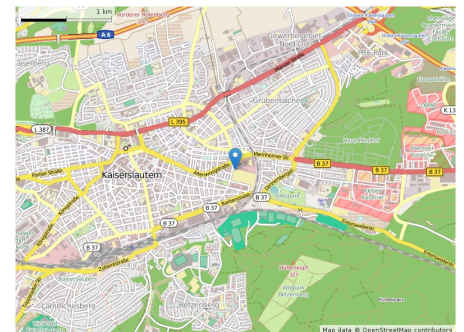

## Lautrer Maikerwe - ABGESAGT

**Wann?** Beginn: Mo, 25.05.2020 14:00  
Ende (ca.): Mo, 25.05.2020 23:00

**Wo?** Messeplatz

Messeplatz  
67655 Kaiserslautern

**Altersstufe?** keine Beschränkung

### Beschreibung

Elf Tage voller Spass und Spannung – das verspricht auch in diesem Jahr wieder die Maikerwe auf dem Messeplatz. Dabei bieten rasante Fahrgeschäfte, gemütliche Biergärten und jede Menge Gaumenfreuden schönste Abwechslung vom gewöhnlichen Alltag. Kleine und große Kerwefans haben die Gelegenheit, auf dem größten Volksfest der Westpfalz zukünftig zu feiern. Besondere Programmpunkte: Höhenfeuerwerk am Eröffnungstag, großer Familientag am Mittwoch, an dem halbe Fahr- und Eintrittspreise sowie viele Sonderangebote gelten. Am Freitag, den 22.05.2020 wird der Deutsch-Amerikanische Freundschaftstag mit buntem Unterhaltungsprogramm gefeiert. Mit einem prächtigen Dankeschön-Feuerwerk verabschieden sich schließlich die Schaustellerinnen und Schausteller am Montag, den 25. Mai von ihren Gästen.