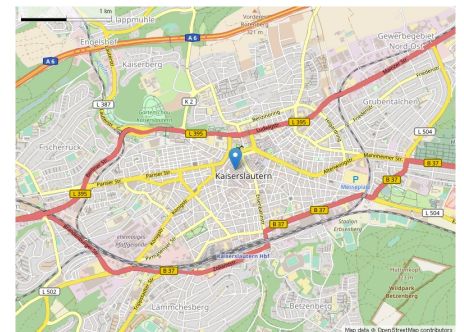

## #KULTN8 der Jugendkulturmeile Kaiserslautern

**Wann?** Beginn: Fr, 08.11.2019 18:00  
Ende (ca.): Sa, 09.11.2019 00:00

**Wo?** Innenstadt Kaiserslautern

67655 Kaiserslautern

**Altersstufe?** keine Beschränkung

### Beschreibung

*für alle von 14 bis 25 Jahren*

*18:00 bis 24:00 Uhr, Innenstadt, Fruchthalle und viele andere mehr*

**Entdecke** deine Welten

Programm: App2music, Aquarell-Workshops, ASG-Brass, Brettspiele, Circle Songs, E-Gaming, E-Spring, Handwerkskammer, hertzmusic, Hohenstaufen-Brass, Hohenstaufen-Chor, Jugendkantorei Stiftskirche, Jugendparlament, Junge Kantorei St. Maria, Kämpfen und Stolpern, Kreativ-Workshop, Kunstführungen, Nachts im Museum, Open Stage, Peer-to-Peer-Führungen, Poetry-Slam-Workshop, Rapper NNAIK, Rittersberg-Big-Band, Gothic-Schmink-Workshops, Suchfahrten, Tanzkurs, Tanzworkshop, Theaterspiele, Theaterstück UPGRADE, Wald(t)räume