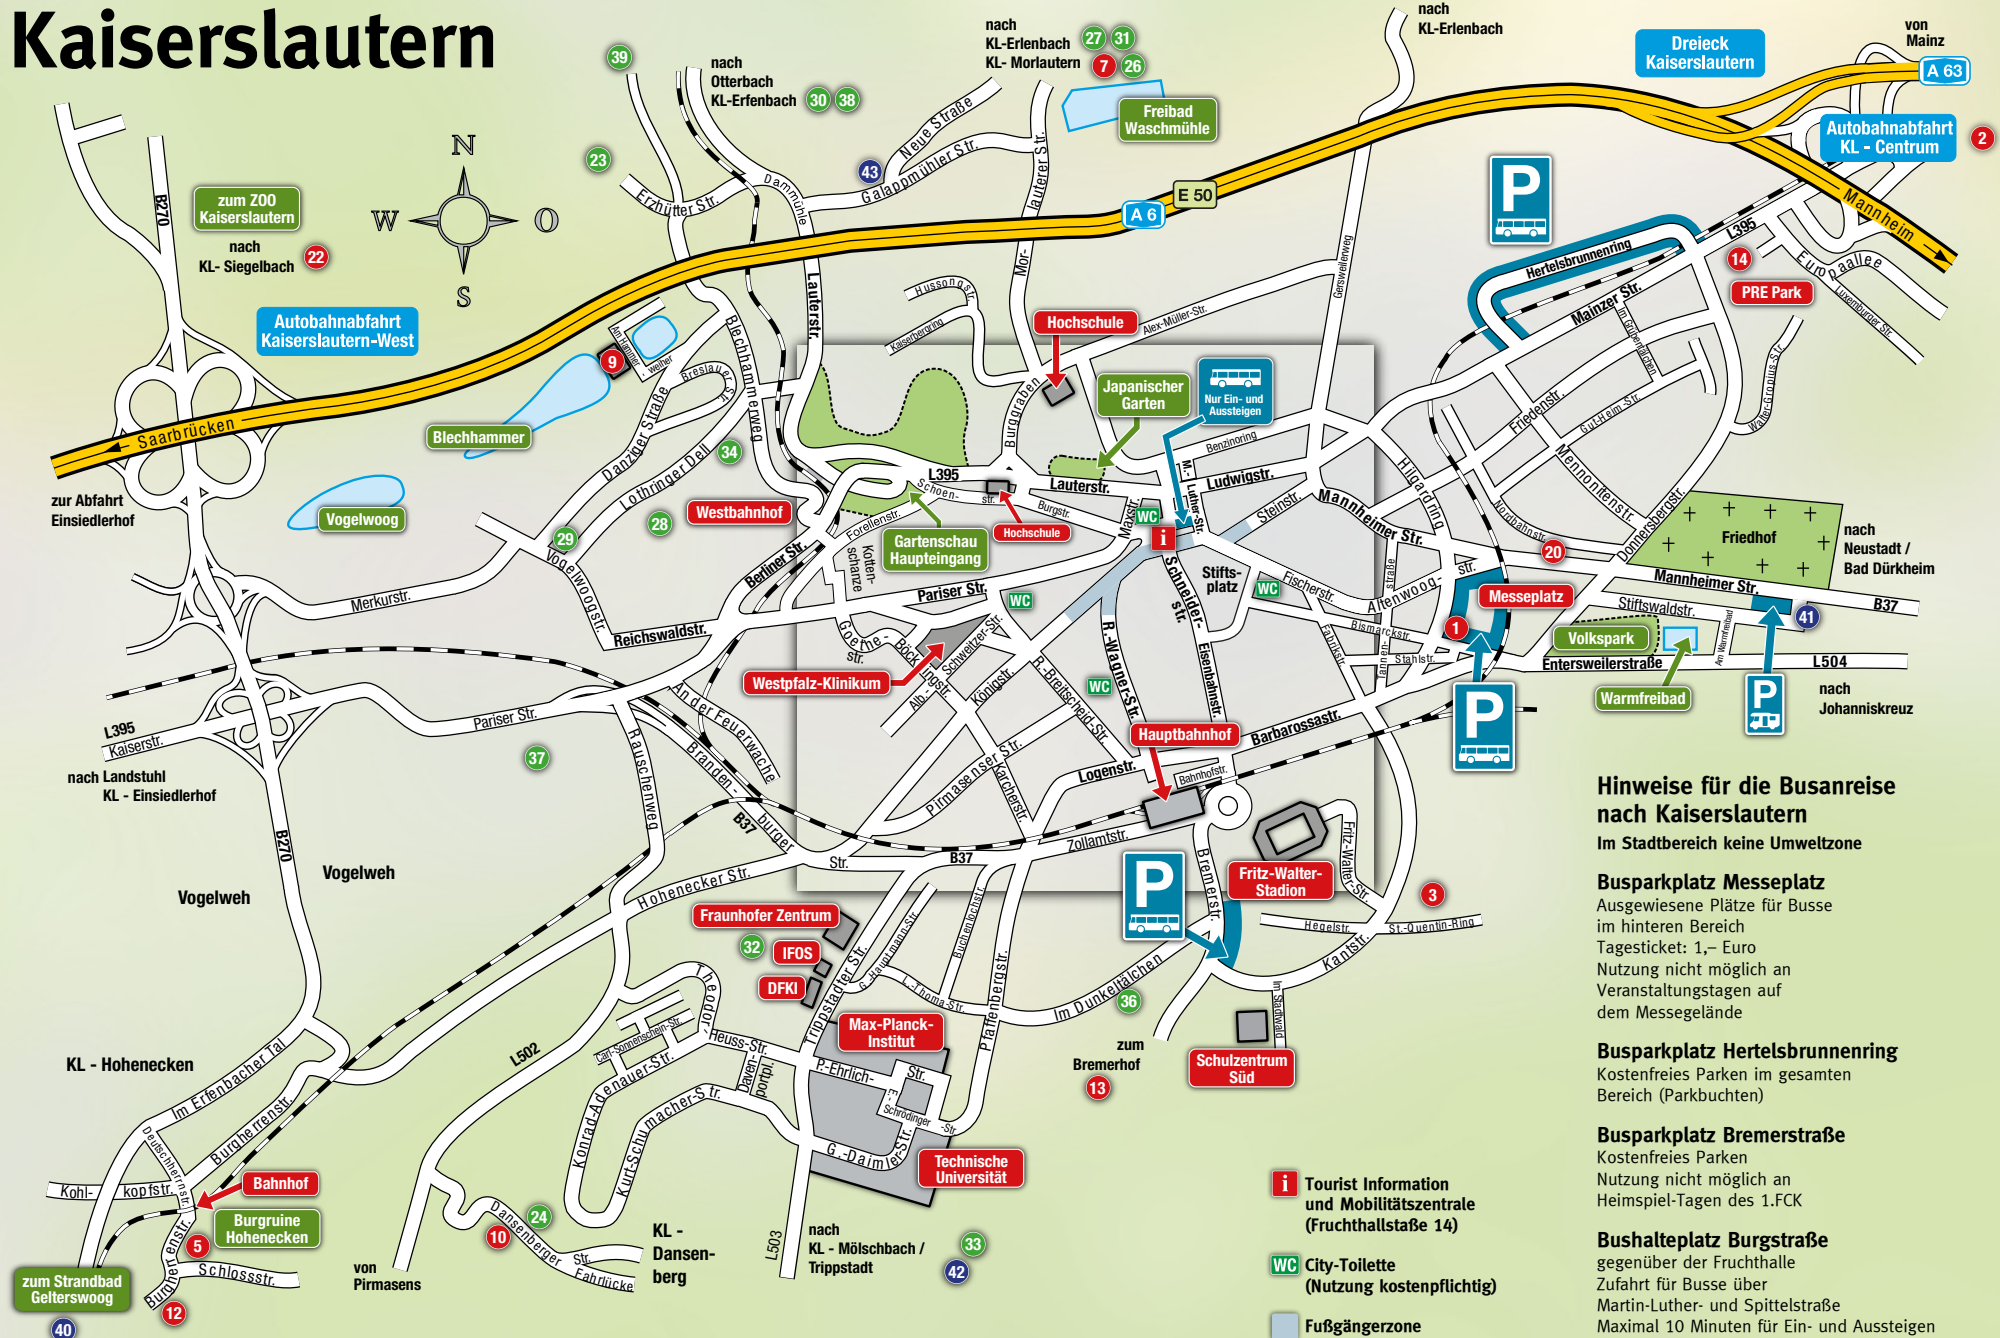

Kaiserslautern

Hinweise für die Busreise nach Kaiserslautern

Im Stadtbereich keine Umweltzone

Busparkplatz Messeplatz
Ausgewiesene Plätze für Busse im hinteren Bereich
Tagesticket: 1,- Euro
Nutzung nicht möglich an Veranstaltungstagen auf dem Messegelände

Busparkplatz Hertelsbrunnenring
Kostenfreies Parken im gesamten Bereich (Parkbuchten)

Busparkplatz Bremerstraße
Kostenfreies Parken
Nutzung nicht möglich an Heimspiel-Tagen des 1.FCK

Bushalteplatz Burgstraße
gegenüber der Fruchthalle
Zufahrt für Busse über Martin-Luther- und Spittelstraße
Maximal 10 Minuten für Ein- und Aussteigen

- **i** Tourist Information und Mobilitätszentrale (Fruchthallstraße 14)
- **WC** City-Toilette (Nutzung kostenpflichtig)
- **■** Fußgängerzone