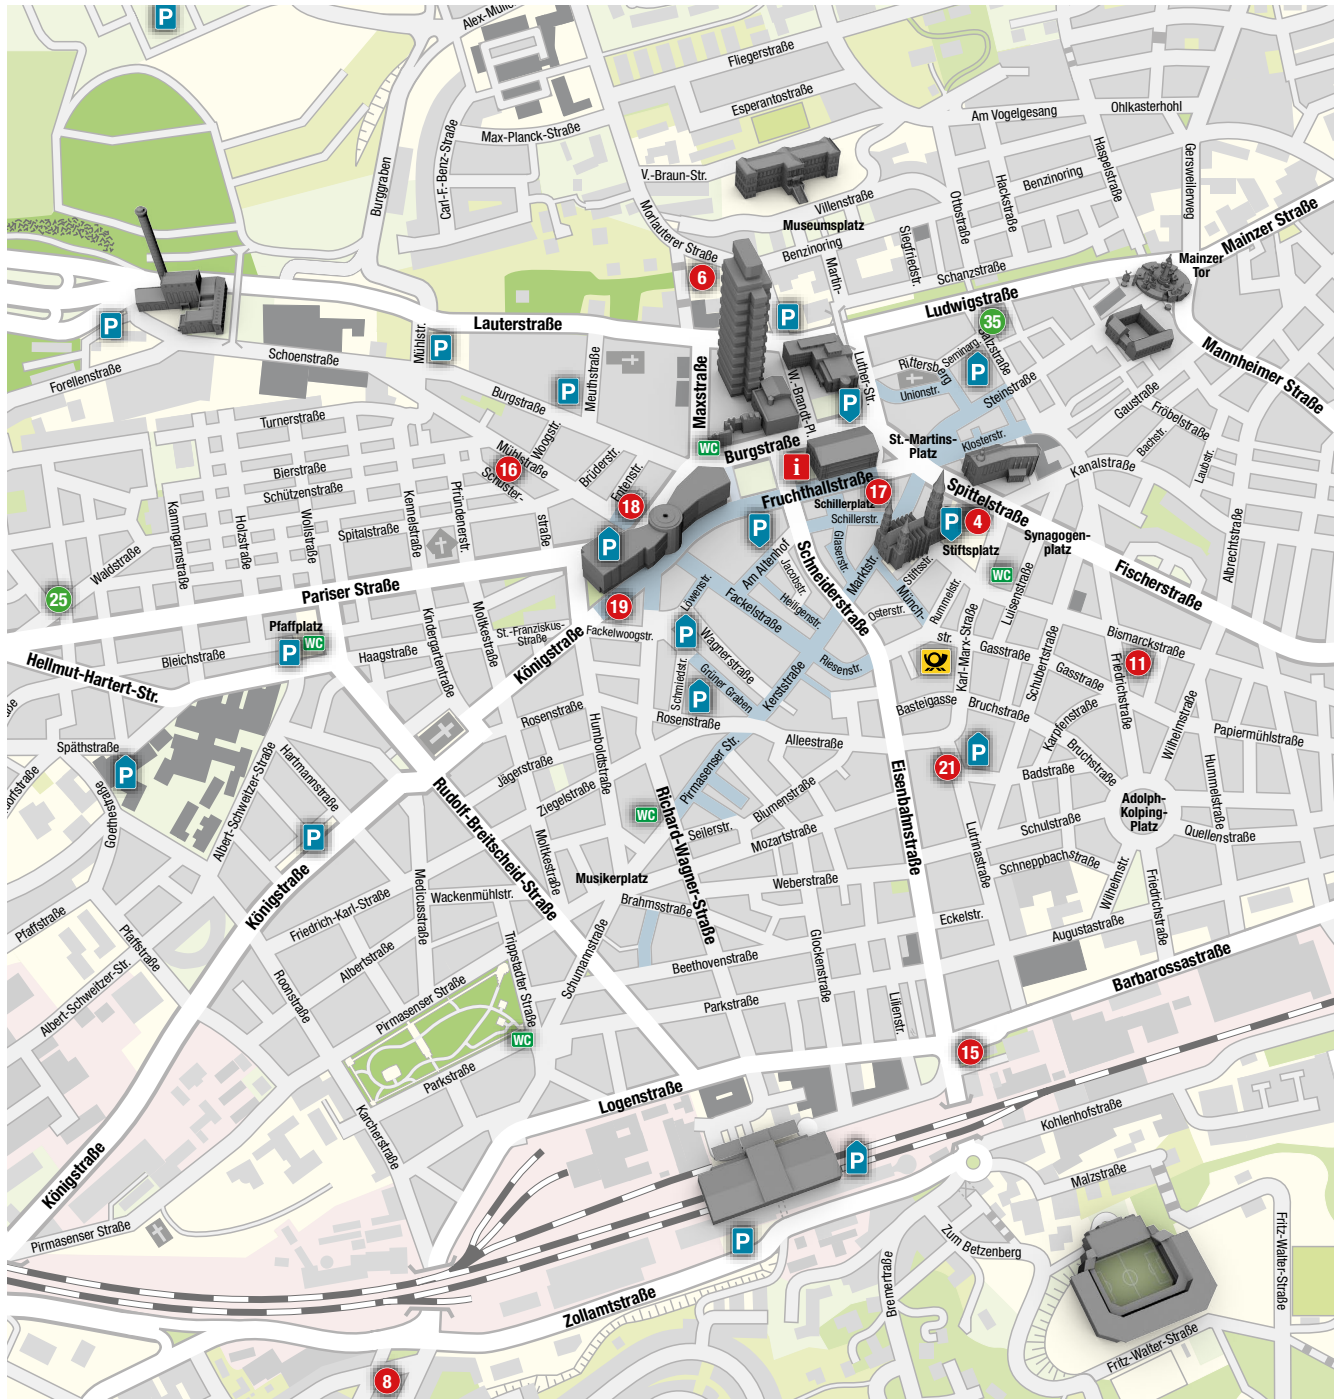

Kaiserslautern

Hotels und Ferienwohnungen.

1 Hampton by Hilton Kaiserslautern Fischerstraße 78	15 B&B Hotel Kaiserslautern Barbarossastraße 2	31 Fewo im Holzhaus im Weichenat 28 (Erlenbach)
2 Hotel-Restaurant Barbarossaahof Eselsfürth 10	16 Hotel Barth Mühlstraße 31	32 FW Lesmeister Am Harzhübel 31
3 Best Western Hotel Kaiserslautern St.-Quentin-Ring 1	17 Art Hotel Lauterbach Fruchthalstraße 15	33 FW Mertel Unterer Rossrück 3 (Mötschbach)
4 SAKS Urban Design Hotel Stiftsplatz 11	18 Hotel H.E.Y.M.A.N.N. Mühlstraße 6	34 FW Kaiserslautern Lothringer Dell 78
5 Burgschänke Restaurant & Hotel Schlossstraße 1 (Hohenecken)	19 Schweizer Stubb Nordbahnstraße 40	35 FW Lutrina Apartments Salzstraße 12
6 ALCATRAZ Hotel am japanischen Garten Mortauerer Straße 1	20 Pension Bobot Nordbahnstraße 40	36 Boardinghouse Schmitt im Dunkelälchen 39
7 Hotel Hasselberg Ottbacher Straße 11 (Mortauern)	21 Lutrina Apartments Lutrinastraße 32	37 FW Siracusa Fuchsberg 23
8 Design Hotel Zollamt Buchenlochstraße 1	22 B&B Dressings Traumgarten Opelstraße 123 (Siegelbach)	38 FW Strack Stauchwiesen 15 (Erlenbach)
9 Hotel Blechhammer Am Hammerweiher 1	23 FW Auf der Erzhütte Grubenweg 37	39 Kreuzhof Remise Kreuzhofstraße 2
10 Hotel-Restaurant Fröhlich Dansenberger Straße 10 (Dansenberg)	24 FH Anne Dansenberger Straße 31 (Dansenberg)	40 Campingplatz am Gelterswoog Gelterswoog 2 (Hohenecken)
11 Stadthotel Friedrichstraße 39	25 FW Carpe Diem Dansenberger Straße 26	41 Wohnmobilstellplatz Daennerstraße Mannheimer Straße 208
12 Hotel Ari Burgherrenstraße 99 (Hohenecken)	26 FW Gugel An der Schanz 12e (Mortauern)	42 Familienlandheim Aschbacherhof e.V. Aschbacherhof 5
13 Landgasthof Bremerhof Bremerhof 1	27 FW Heß Husarenröder 25 (Erlenbach)	43 Galappmühle Tagungs- und Freizeithaus An der Galappmühle 3
14 Holiday Inn Express Kaiserslautern Straßburger Allee 10	28 FW Horbach Lothringer Schlag 33	
	29 FW Horn Lothringer Dell 1	
	30 FH Freda Ärzteweiße 36 (Erlenbach)	

i Tourist Information und Mobilitätszentrale (Fruchthalstraße 14)	P Parkhaus	📮 Post
WC City-Toilette (Nutzung kostenpflichtig)	P Parkplatz	🚶 Fußgängerzone
	P Tiefgarage	

i Tourist Information Kaiserslautern
Fruchthalstraße 14
67655 Kaiserslautern
Tel.: 0631 365-2317
touristinformation@kaiserslautern.de
www.kaiserslautern.de

Öffnungszeiten:
Di - Fr: 09:00 - 17:00 Uhr
Sa: 10:00 - 14:00 Uhr