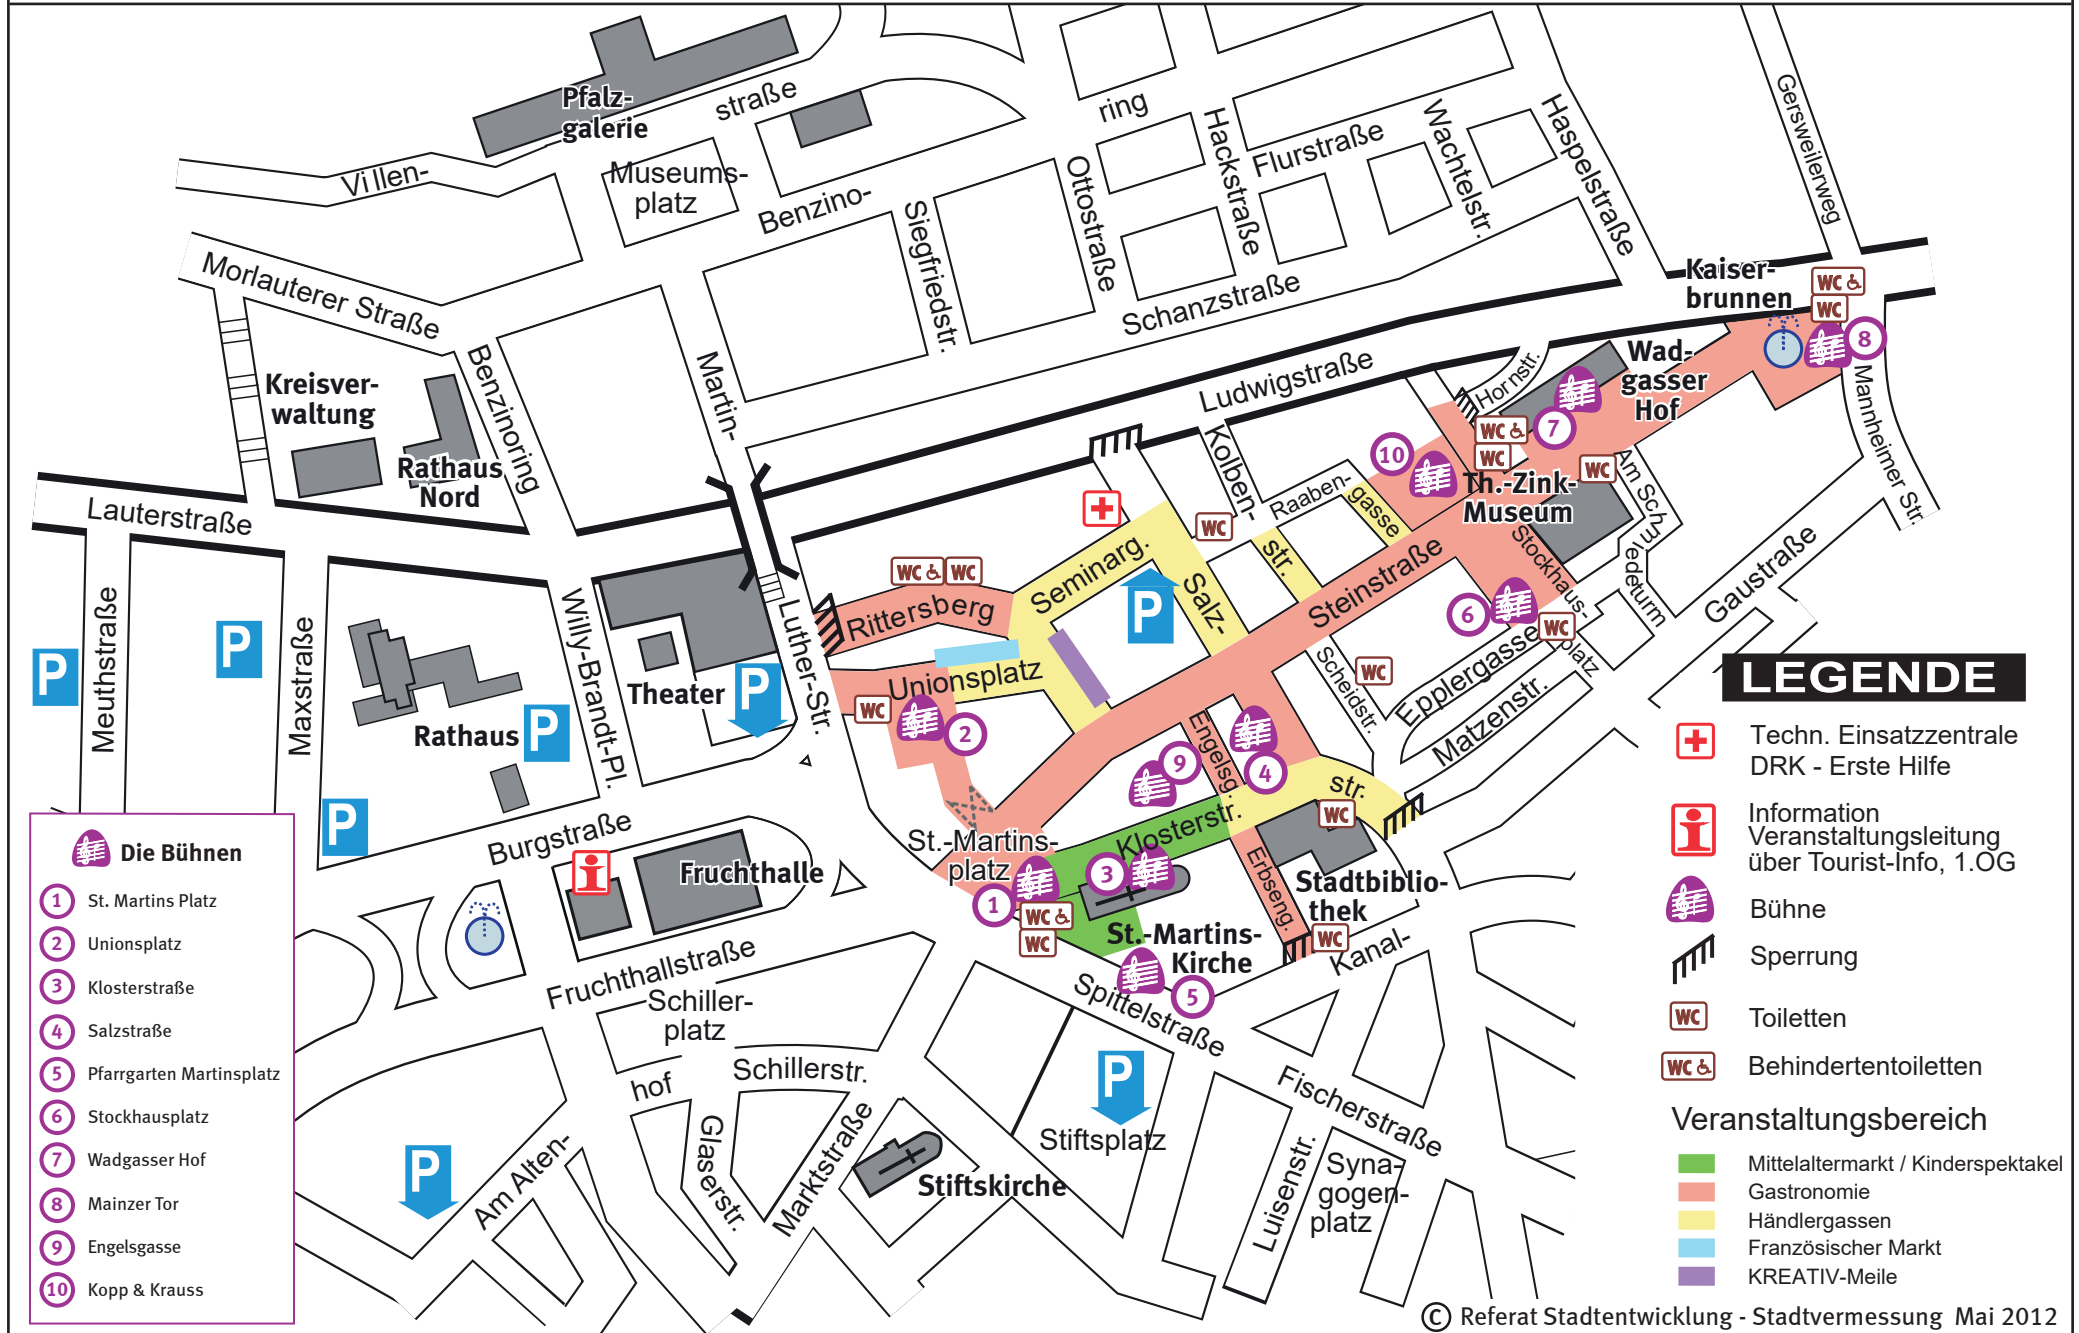

Altstadtfest in Kaiserslautern

- Die Bühnen**
- 1 St. Martins Platz
 - 2 Unionsplatz
 - 3 Klosterstraße
 - 4 Salzstraße
 - 5 Pfarrgarten Martinsplatz
 - 6 Stockhausplatz
 - 7 Wadgasser Hof
 - 8 Mainzer Tor
 - 9 Engelsgasse
 - 10 Kopp & Krauss

LEGENDE

- Techn. Einsatzzentrale DRK - Erste Hilfe
- Information Veranstaltungsleitung über Tourist-Info, 1.OG
- Bühne
- Sperrung
- Toiletten
- Behindertentoiletten

- Veranstaltungsbereich**
- Mittelaltermarkt / Kinderspektakel
 - Gastronomie
 - Händlergassen
 - Französischer Markt
 - KREATIV-Meile